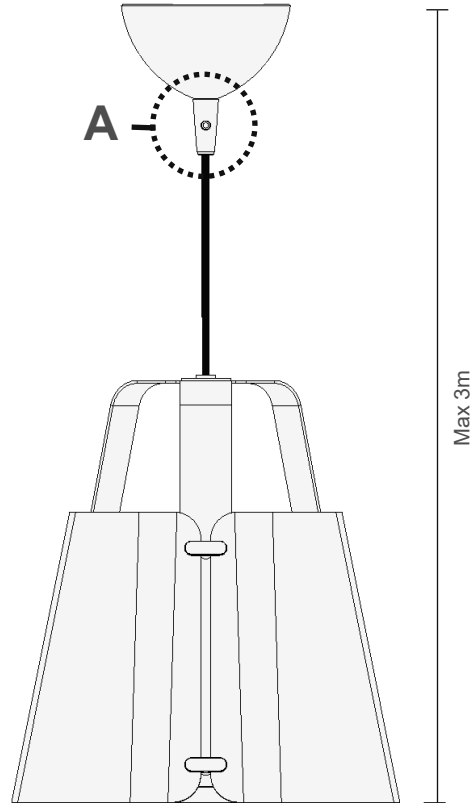

1 x FOLD Skärm/Shade

1 x FOLD Tak/ceiling

Kabellängden justeras genom att lossa på skruven i takkoppen (A).

Denna armatur måste rengöras för hand. Använd inte starka rengöringsmedel eller slipmedel som kan skada ytan. Armaturen måste vara avstängd vid rengöring.

Ljuskälla ej inkluderad.

The length of the cable is adjusted by loosening the screw in the canopy (A).

The lamp must be cleaned by hand. Do not use strong and abrasive cleaners which may damage the surface. The lamp must be turned off when cleaned.