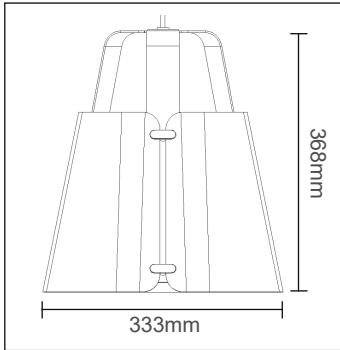

1 x FOLD Skärm/Shade

1 x FOLD Tak/ceiling

Kabellängden justeras genom att lossa på skruven i takkoppen (A).

Denna armatur måste rengöras för hand. Använd inte starka rengöringsmedel eller slipmedel som kan skada ytan. Armaturen måste vara avstängd vid rengöring.

Ljuskälla ej inkluderad.

The length of the cable is adjusted by loosening the screw in the canopy (A).

The lamp must be cleaned by hand. Do not use strong and abrasive cleaners which may damage the surface. The lamp must be turned off when cleaned.